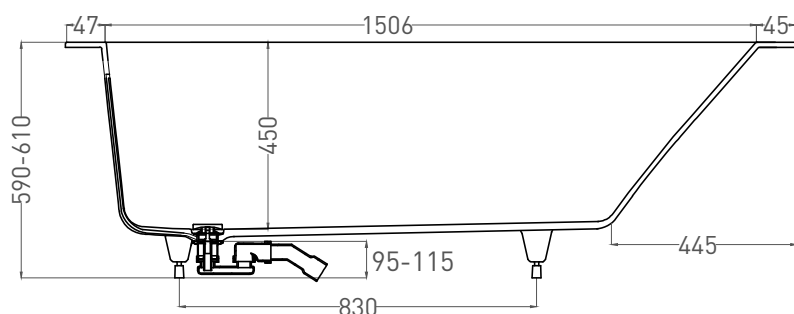

ORLANDA KIT 160x70

ВАННА ВСТРАИВАЕМАЯ 102115G / 102115M

Дизайн: Salini SRL

salini
L'ANIMA DELL'ACQUA

Размеры: 1598 x 700 x 590 / 610 мм

Вес нетто / брутто: 70 / 121 кг, 77 / 128 кг

Объём до перелива: 237 л

Глубина до перелива: 350 мм

Материал: S-Sense

Покрытие: глянцевое / матовое

Цвет: RAL / белый

Комплектация: интегрированный слив-перелив, сифон, донный клапан Click-Clack в цвет изделия с логотипом Salini, регулируемые ножки до 2 см

Требуемый смеситель: настенный / напольный

Гарантия: 10 лет

Производство: Италия / Россия

Salini SRL

20122 Italia, Milano, Largo Ildefonso Schuster, 1

info@salini-srl.com

www.salini-srl.com

© Salini SRL - All rights reserved

Все права защищены. Несанкционированное копирование, публикация, полное или частичное воспроизведение запрещены.