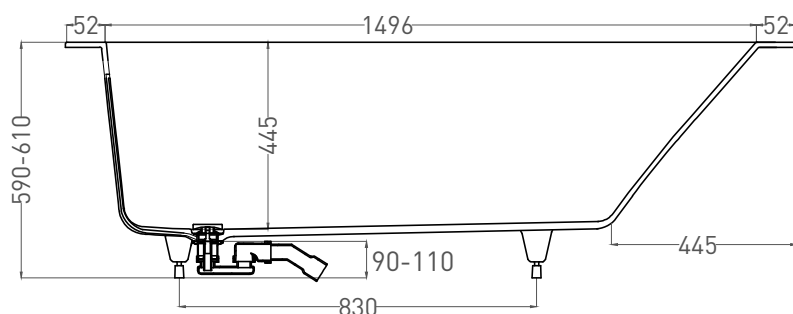

ORLANDA KIT 160x70

ВАННА ВСТРАИВАЕМАЯ 102125M

Дизайн: Salini SRL

salini
L'ANIMA DELL'ACQUA

Размеры: 1600 x 690 x 590 / 610 мм

Вес нетто / брутто: 57 / 108 кг

Объём до перелива: 237 л

Глубина до перелива: 350 мм

Материал: S-Stone

Покрытие: матовое

Цвет: RAL / белый

Комплектация: интегрированный слив-перелив, сифон, донный клапан Click-Clack в цвет изделия с логотипом Salini, регулируемые ножки до 2 см

Требуемый смеситель: настенный / напольный

Гарантия: 10 лет

Производство: Италия / Россия

Salini SRL

20122 Italia, Milano, Largo Ildefonso Schuster, 1

info@salini-srl.com

www.salini-srl.com

© Salini SRL - All rights reserved

Все права защищены. Несанкционированное копирование, публикация, полное или частичное воспроизведение запрещены.