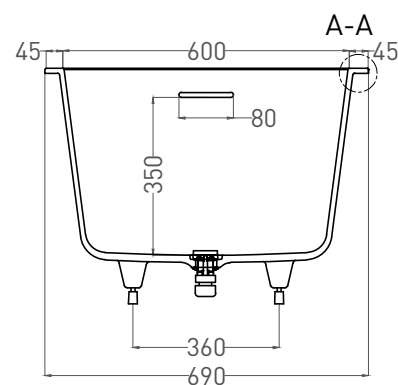

ORLANDA KIT 160x70

ВАННА ВСТРАИВАЕМАЯ 102125M

Дизайн: Salini SRL

salini
L'ANIMA DELL'ACQUA

Размеры: 1600 x 690 x 590 / 610 мм

Вес нетто / брутто: 57 / 108 кг

Объём до перелива: 237 л

Глубина до перелива: 350 мм

Материал: S-Stone

Покрытие: матовое

Цвет: RAL / белый

Комплектация: интегрированный слив-перелив, сифон, донный клапан Click-Clack в цвет изделия с логотипом Salini, регулируемые ножки до 2 см

Требуемый смеситель: настенный / напольный

Гарантия: 10 лет

Производство: Италия / Россия

Salini SRL

20122 Italia, Milano, Largo Ildefonso Schuster, 1

info@salini-srl.com

www.salini-srl.com

© Salini SRL - All rights reserved

Все права защищены. Несанкционированное копирование, публикация, полное или частичное воспроизведение запрещены.