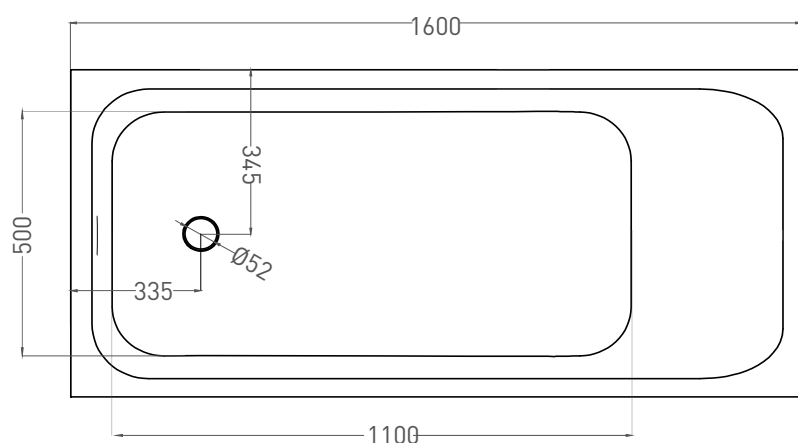

ORLANDA KIT 160x70

ВАННА ВСТРАИВАЕМАЯ 102125M

Дизайн: Salini SRL

salini
L'ANIMA DELL'ACQUA

Размеры: 1600 x 690 x 590 / 610 мм

Вес нетто / брутто: 57 / 108 кг

Объём до перелива: 237 л

Глубина до перелива: 350 мм

Материал: S-Stone

Покрытие: матовое

Цвет: RAL / белый

Комплектация: интегрированный слив-перелив, сифон, донный клапан Click-Clack в цвет изделия с логотипом Salini, регулируемые ножки до 2 см

Требуемый смеситель: настенный / напольный

Гарантия: 10 лет

Производство: Италия / Россия

Salini SRL

20122 Italia, Milano, Largo Ildefonso Schuster, 1

info@salini-srl.com

www.salini-srl.com

© Salini SRL - All rights reserved

Все права защищены. Несанкционированное копирование, публикация, полное или частичное воспроизведение запрещены.