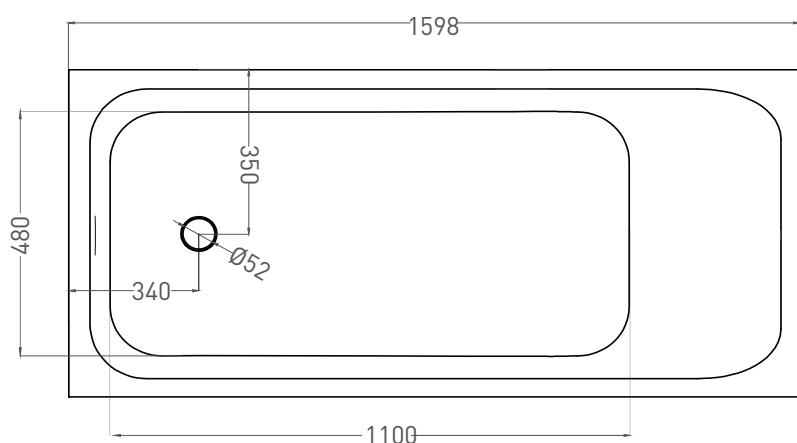

ORLANDA KIT 160x70

ВАННА ВСТРАИВАЕМАЯ 102115G / 102115M

Дизайн: Salini SRL

salini
L'ANIMA DELL'ACQUA

Размеры: 1598 x 700 x 590 / 610 мм

Вес нетто / брутто: 70 / 121 кг, 77 / 128 кг

Объём до перелива: 237 л

Глубина до перелива: 350 мм

Материал: S-Sense

Покрытие: глянцевое / матовое

Цвет: RAL / белый

Комплектация: интегрированный слив-перелив, сифон, донный клапан Click-Clack в цвет изделия с логотипом Salini, регулируемые ножки до 2 см

Требуемый смеситель: настенный / напольный

Гарантия: 10 лет

Производство: Италия / Россия

Salini SRL

20122 Italia, Milano, Largo Ildefonso Schuster, 1

info@salini-srl.com

www.salini-srl.com

© Salini SRL - All rights reserved

Все права защищены. Несанкционированное копирование, публикация, полное или частичное воспроизведение запрещены.