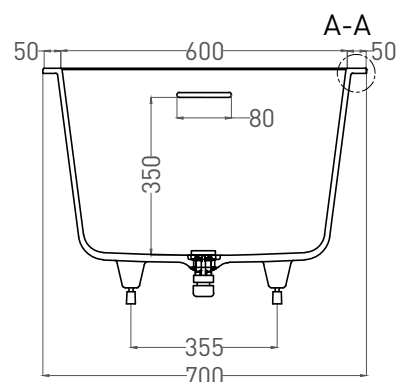

ORLANDA KIT 160x70

ВАННА ВСТРАИВАЕМАЯ 102115G / 102115M

Дизайн: Salini SRL

salini
L'ANIMA DELL'ACQUA

Размеры: 1598 x 700 x 590 / 610 мм

Вес нетто / брутто: 70 / 121 кг, 77 / 128 кг

Объём до перелива: 237 л

Глубина до перелива: 350 мм

Материал: S-Sense

Покрытие: глянцевое / матовое

Цвет: RAL / белый

Комплектация: интегрированный слив-перелив, сифон, донный клапан Click-Clack в цвет изделия с логотипом Salini, регулируемые ножки до 2 см

Требуемый смеситель: настенный / напольный

Гарантия: 10 лет

Производство: Италия / Россия

Salini SRL

20122 Italia, Milano, Largo Ildefonso Schuster, 1

info@salini-srl.com

www.salini-srl.com

© Salini SRL - All rights reserved

Все права защищены. Несанкционированное копирование, публикация, полное или частичное воспроизведение запрещены.